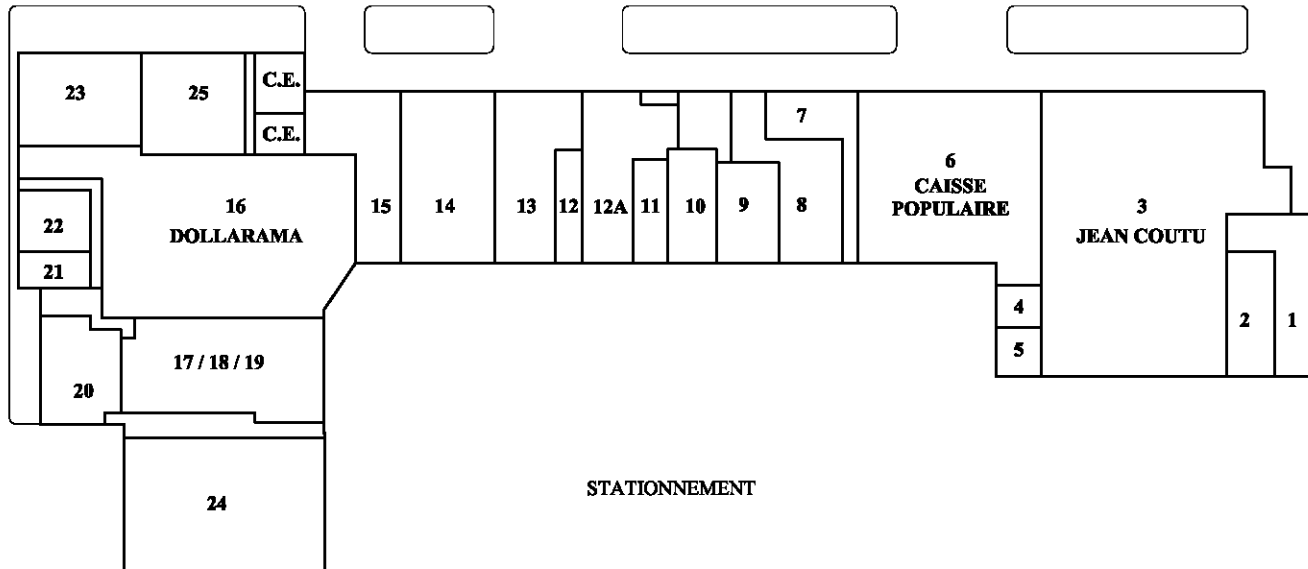

Address:
90 Morgan Road, Suite 200
Baie D'Urfé, Québec
H9X 3A8

Contact:
Susan Henderson
514-457-7007
susan.henderson@plaza.ca

LES PROMENADES ST-FRANCOIS

LAVAL, QUEBEC

RUE ADRIEN

STATIONNEMENT

Promenades St-Francois

600 Montee du Moulin
Laval, Quebec

<u>Locataire / Tenant</u>	<u>p.c./sq.ft.</u>
1 Tabagie du Moulin	1,953
2. Les Associes	1,159
3 Jean Coutu	11,578
4 Voyage St-Francois	356
5 Banane Royale	413
6 Caisse Populaire	6,412
7 Notaire Farley	1,256
8 Fleuriste St-Francois	2,204
9 Opticien Doyle	1,095
10 Centre de la Coiffure	1,138
11 Disponible	634
12A Qualibouffe	2,293
12 Nettoyeur Plus	595
13 SAQ	2,213
14 Restaurant St-Francois	3,178
15 Peinture DK	2,023
16 Dollarama	8,374
17/ 18/19 Chaussures Pitt	3,913
20 Storage	1,798
21 Storage	465
22 Storage	911
23 Storage	2,089
24 Superclub Videotron	5,000
25 Storage	2,044