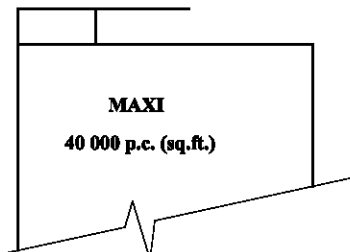

Address:
90 Morgan Road, Suite 200
Baie D'Urfé, Québec
H9X 3A8

Contact:
Susan Henderson
514-457-7007
susan.henderson@plaza.ca

LES PROMENADES ST-FRANCOIS

LAVAL, QUEBEC

RUE ADRIEN

STATIONNEMENT

Promenades St-Francois