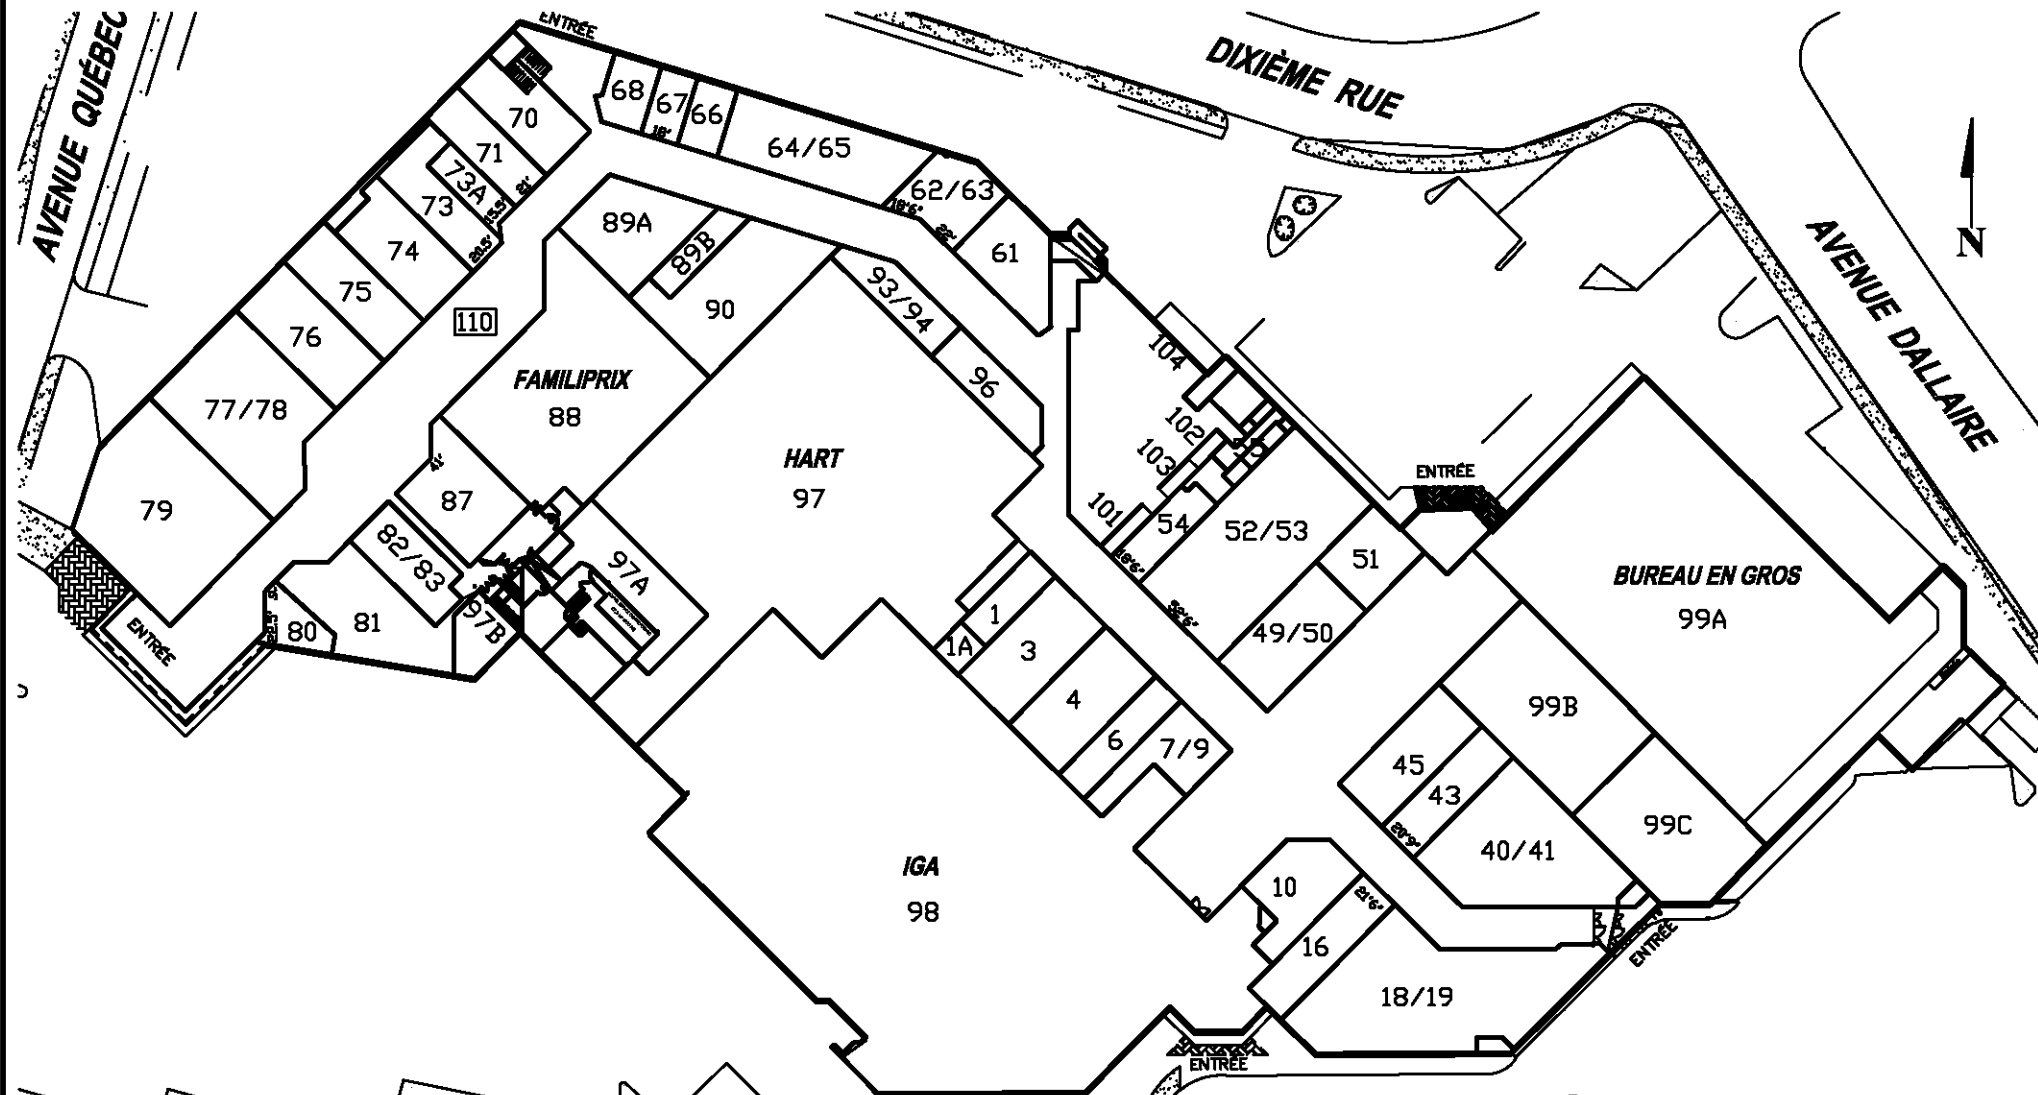

LES PROMENADES DU CUIVRE ROUYN-NORANDA, QUÉBEC

Address 100 rue du Terminus, Rouyn-Noranda, Québec

Area 212,708 sq. ft.

**Parking
Spaces** 935

**Major
Retailers** Hart, Uniprix, Royal Bank, IGA (retailer owned)

**Property
Summary** Les Promenades du Cuivre is the dominant enclosed shopping centre in Rouyn-Noranda. The 50 store mall has been recently renovated and re-tenanted.

Address:
90 Morgan Road, Suite 200
Baie D'Urfé, Québec
H9X 3A8

ROUYN-NORANDA, QUE.

Locataire / Tenant	p.c./sq.ft.
1. Tabagie au petit Boulon	700
1A. Disponible	216
3. Le Roi du Jean	2,234
4. Caveau des Jeans	2,184
8. Chaussures Transit	1,186
7/9. Jani France	1,581
10. Colori	1,823
16. Boutique Émotions	1,645
18/19. Disponible	5,899
40/41. Chaussures Pop	4,350
43. Polysons Plus	1,382
45. Claire France	1,905
49/50. Boutique Marie Claire	2,327

LES PROMENADES DU CUIVRE			
100 RUE DU TERMINUS QUEST ROUYN NORANDA, QUE.			
Locataire / Tenant	p.c./sq.ft.	Locataire / Tenant	p.c./sq.ft.
51. Salon Parcl	1,308	71. Souris Mini	1,313
52/53. L'Équipeur	5,584	73. Gravité	1,248
54. Clair de Lune	966	74. Boutique Revue	1,900
61. Bijouteria Lingot d'Or	1,853	75. La Source	1,921
62/63. Coeur de Loup	1,828	76. Rio Sud	2,218
64/65. Ardene	3,023	77/78. Reitmans	3,970
66. Le Naturaliste	703	79. Banque Royale	6,244
67. Blzou	631	80. Ongles Pro Design	802
68. Boutik Electrik (Singer)	832	81. Vincent d'Amerique	2,925
70. Pot Pouri	1,722		